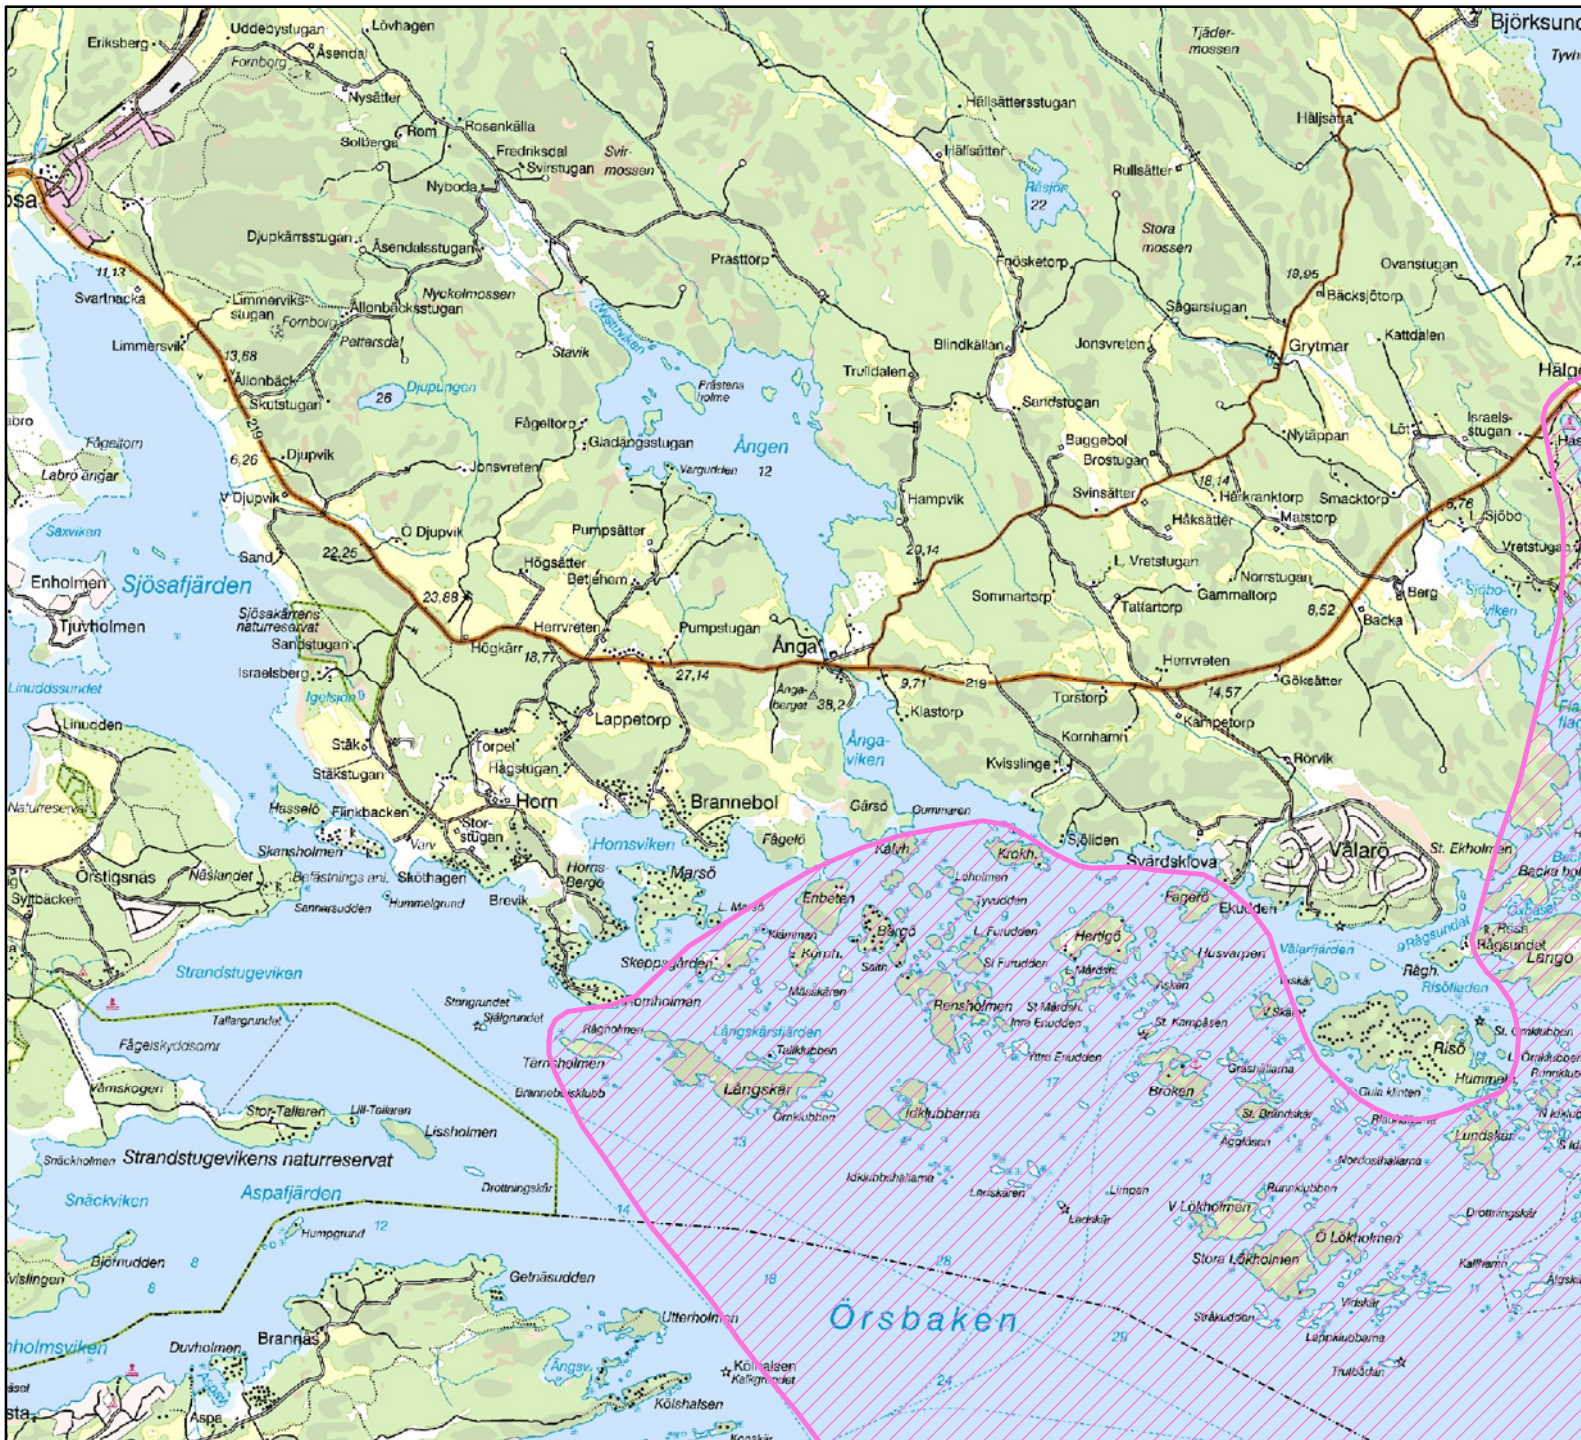

Teckenförklaring

Riksintressen för friluftslivet

Skala 1:60 000

0 1 000 2 000

Meter