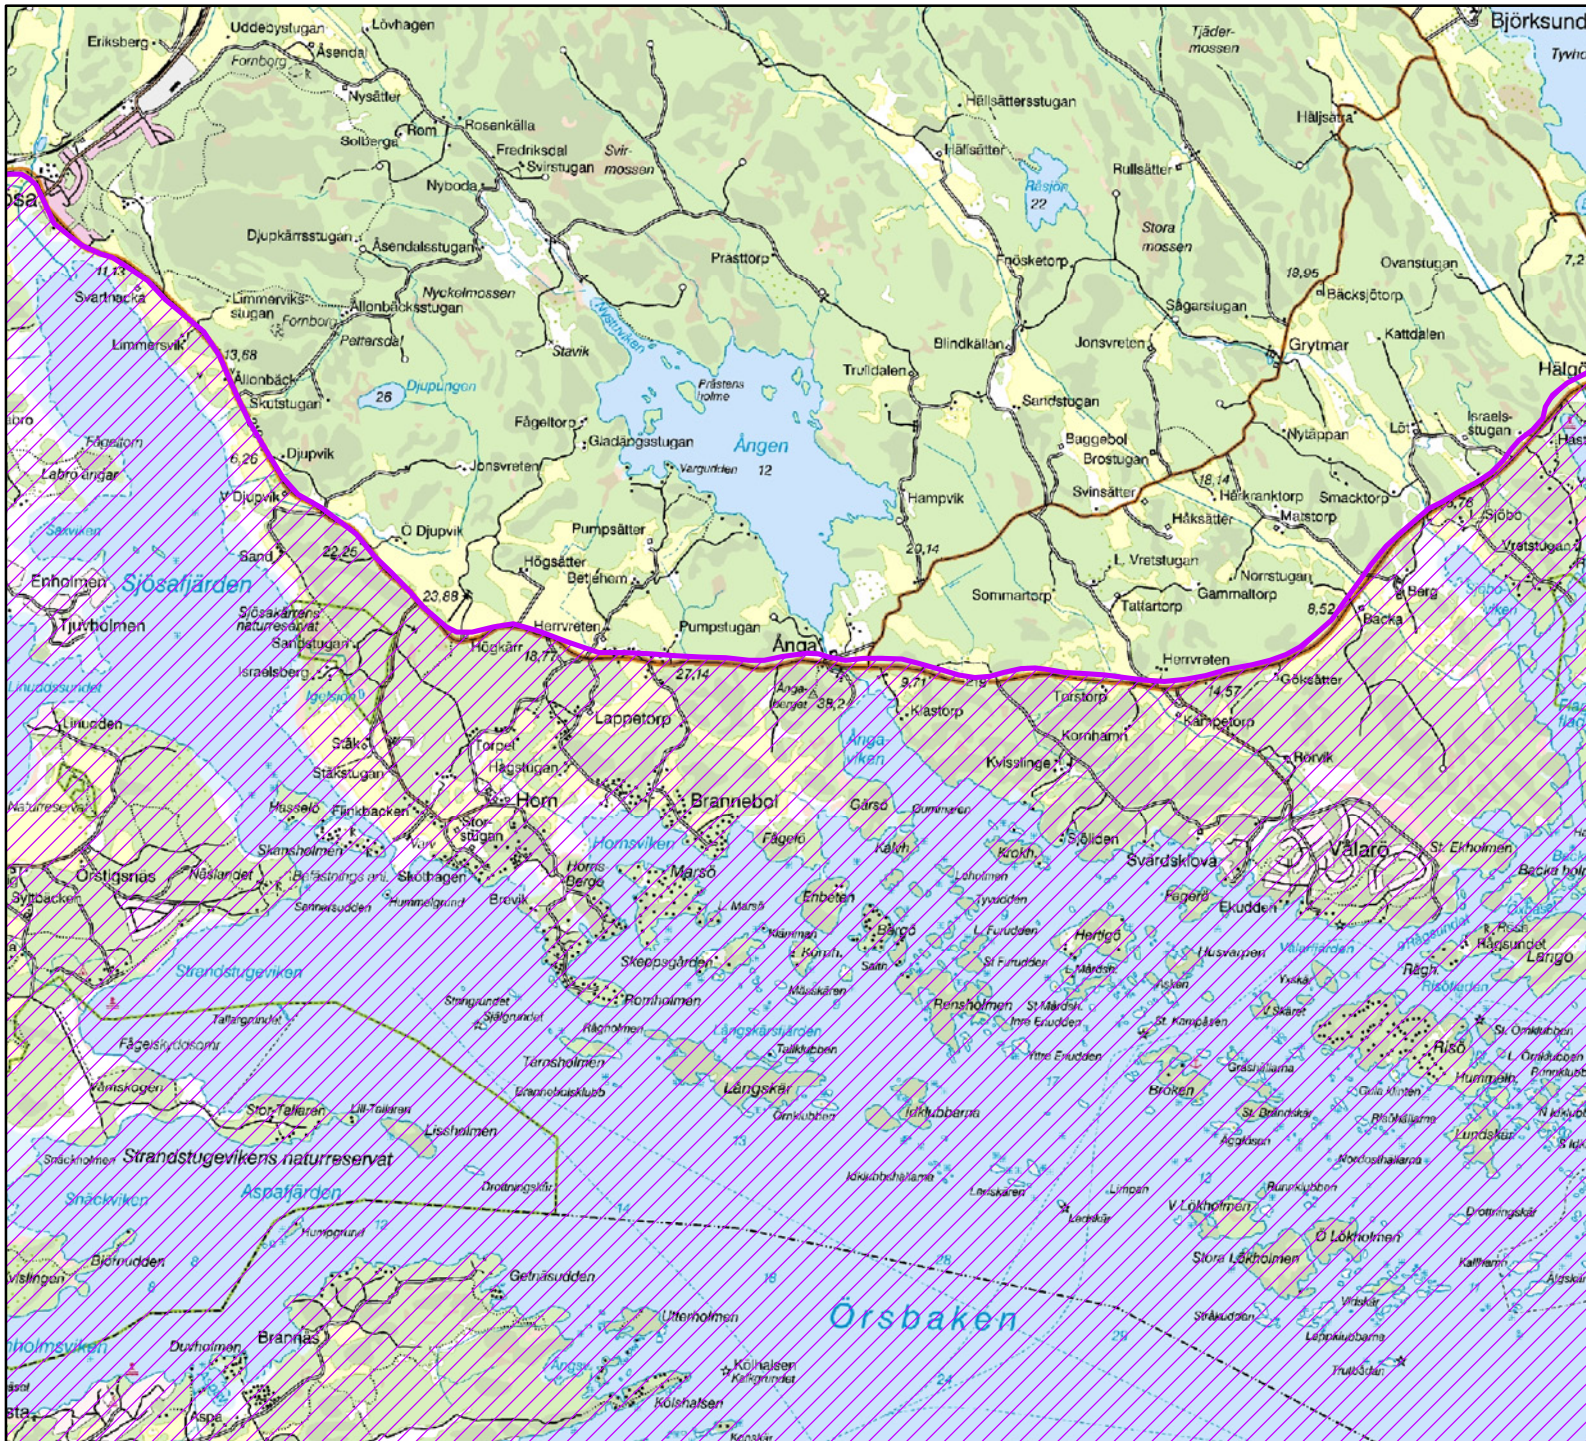

### Teckenförklaring

— Riksintressen för sjöfarten

Skala 1:60 000

0 1 000 2 000

Meter

### Teckenförklaring

 Riksintressen med geogr. best. rörligt friluftsliv

Skala 1:60 000

0 1 000 2 000

 Meter