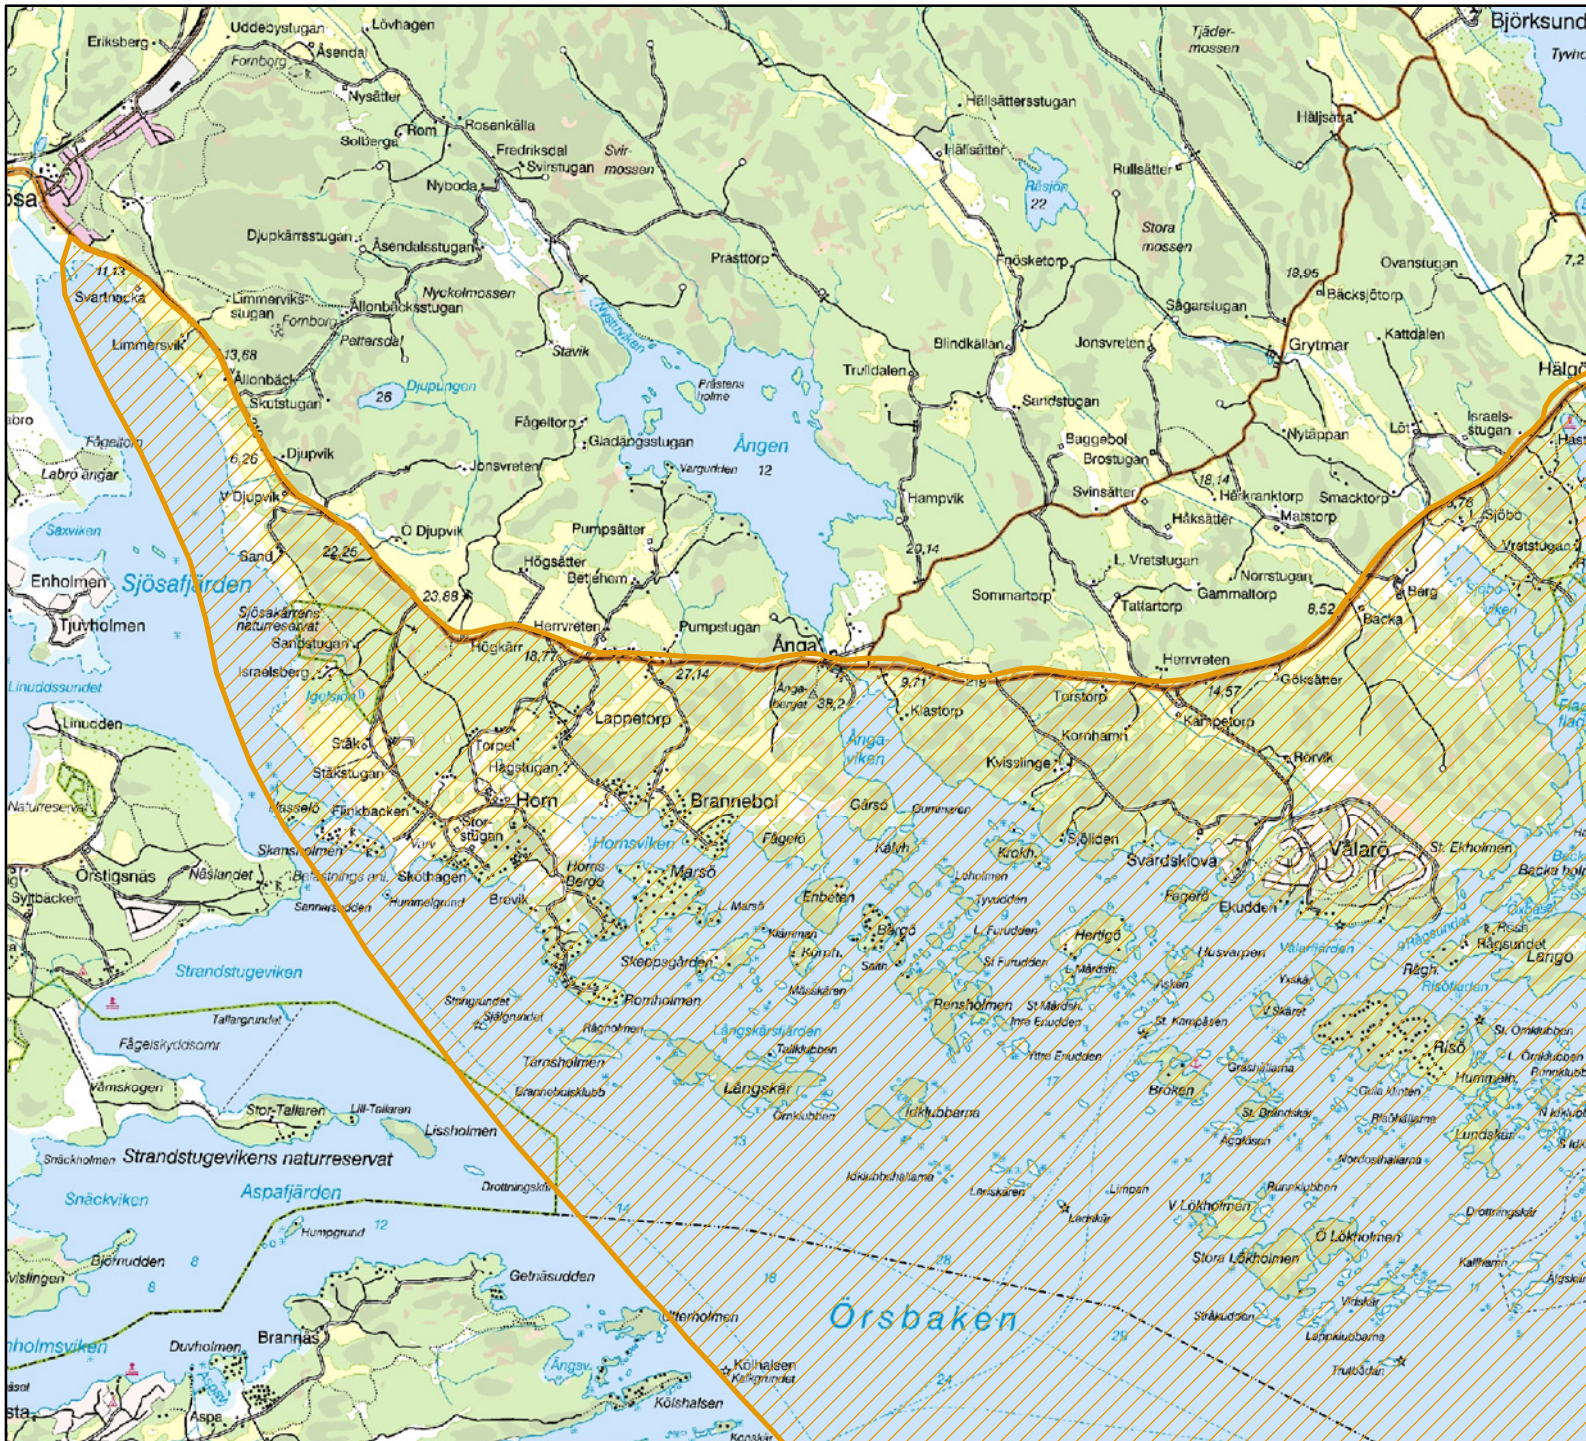

### Teckenförklaring

 Riksintressen för vindkraft

Skala 1:60 000

0 1 000 2 000

 Meter

### Teckenförklaring

— Riksintressen för sjöfarten

Skala 1:60 000

0 1 000 2 000

Meter

### Teckenförklaring

 Riksintressen med geogr. best. rörligt friluftsliv

Skala 1:60 000

0 1 000 2 000

 Meter