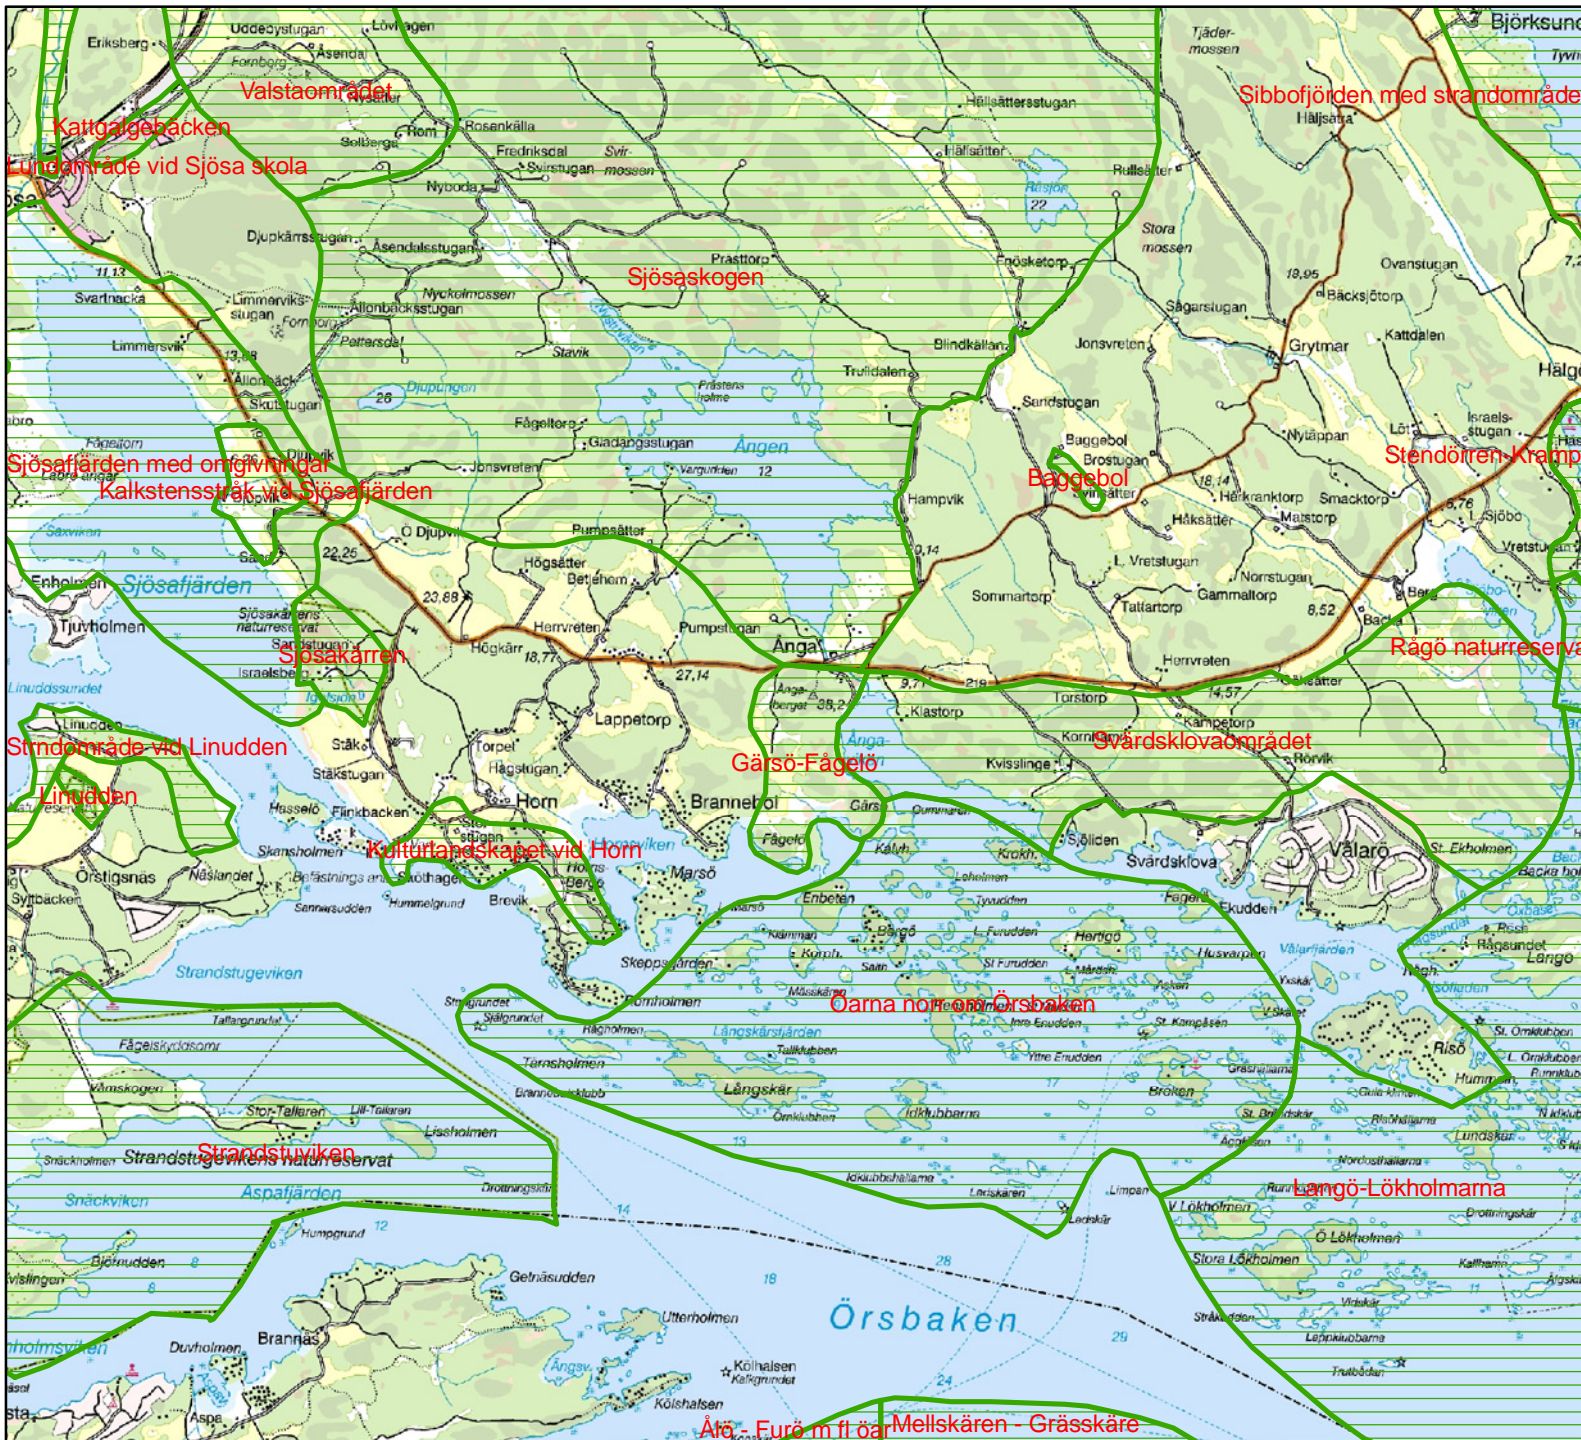

### Teckenförklaring

 Natura 2000-områden

Skala 1:60 000

0 1 000 2 000

 Meter

### Teckenförklaring

 Regionalt värdefulla omr, naturvårdsprogram

Skala 1:60 000

0 1 000 2 000

 Meter