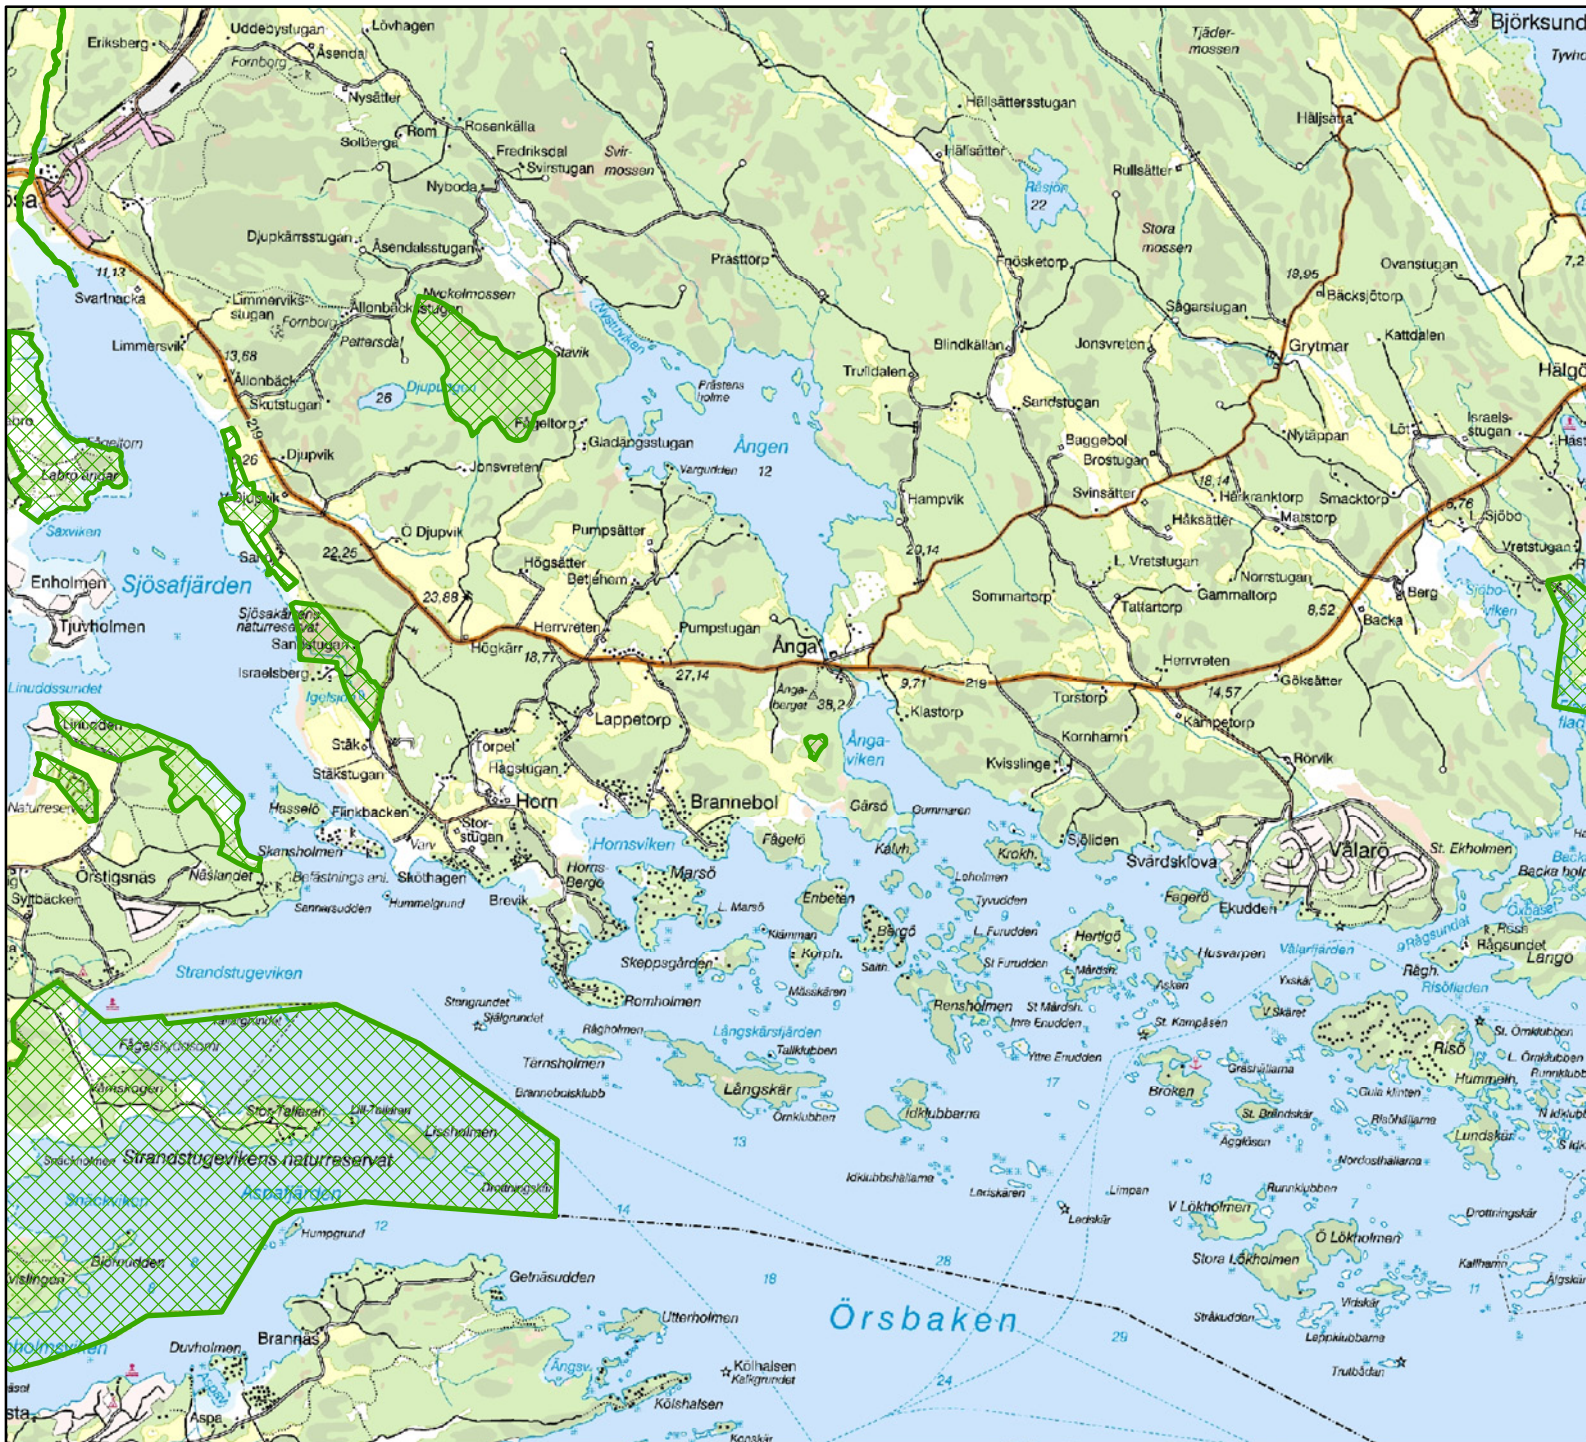

### Teckenförklaring

 Riksintressen för friluftslivet

Skala 1:60 000

0 1 000 2 000

 Meter

### Teckenförklaring

 Riksintressen för naturvården

Skala 1:60 000

0 1 000 2 000

 Meter

### Teckenförklaring

 Natura 2000-områden

Skala 1:60 000

0 1 000 2 000

 Meter

### Teckenförklaring

 Regionalt värdefulla omr, naturvårdsprogram

Skala 1:60 000

0 1 000 2 000

 Meter