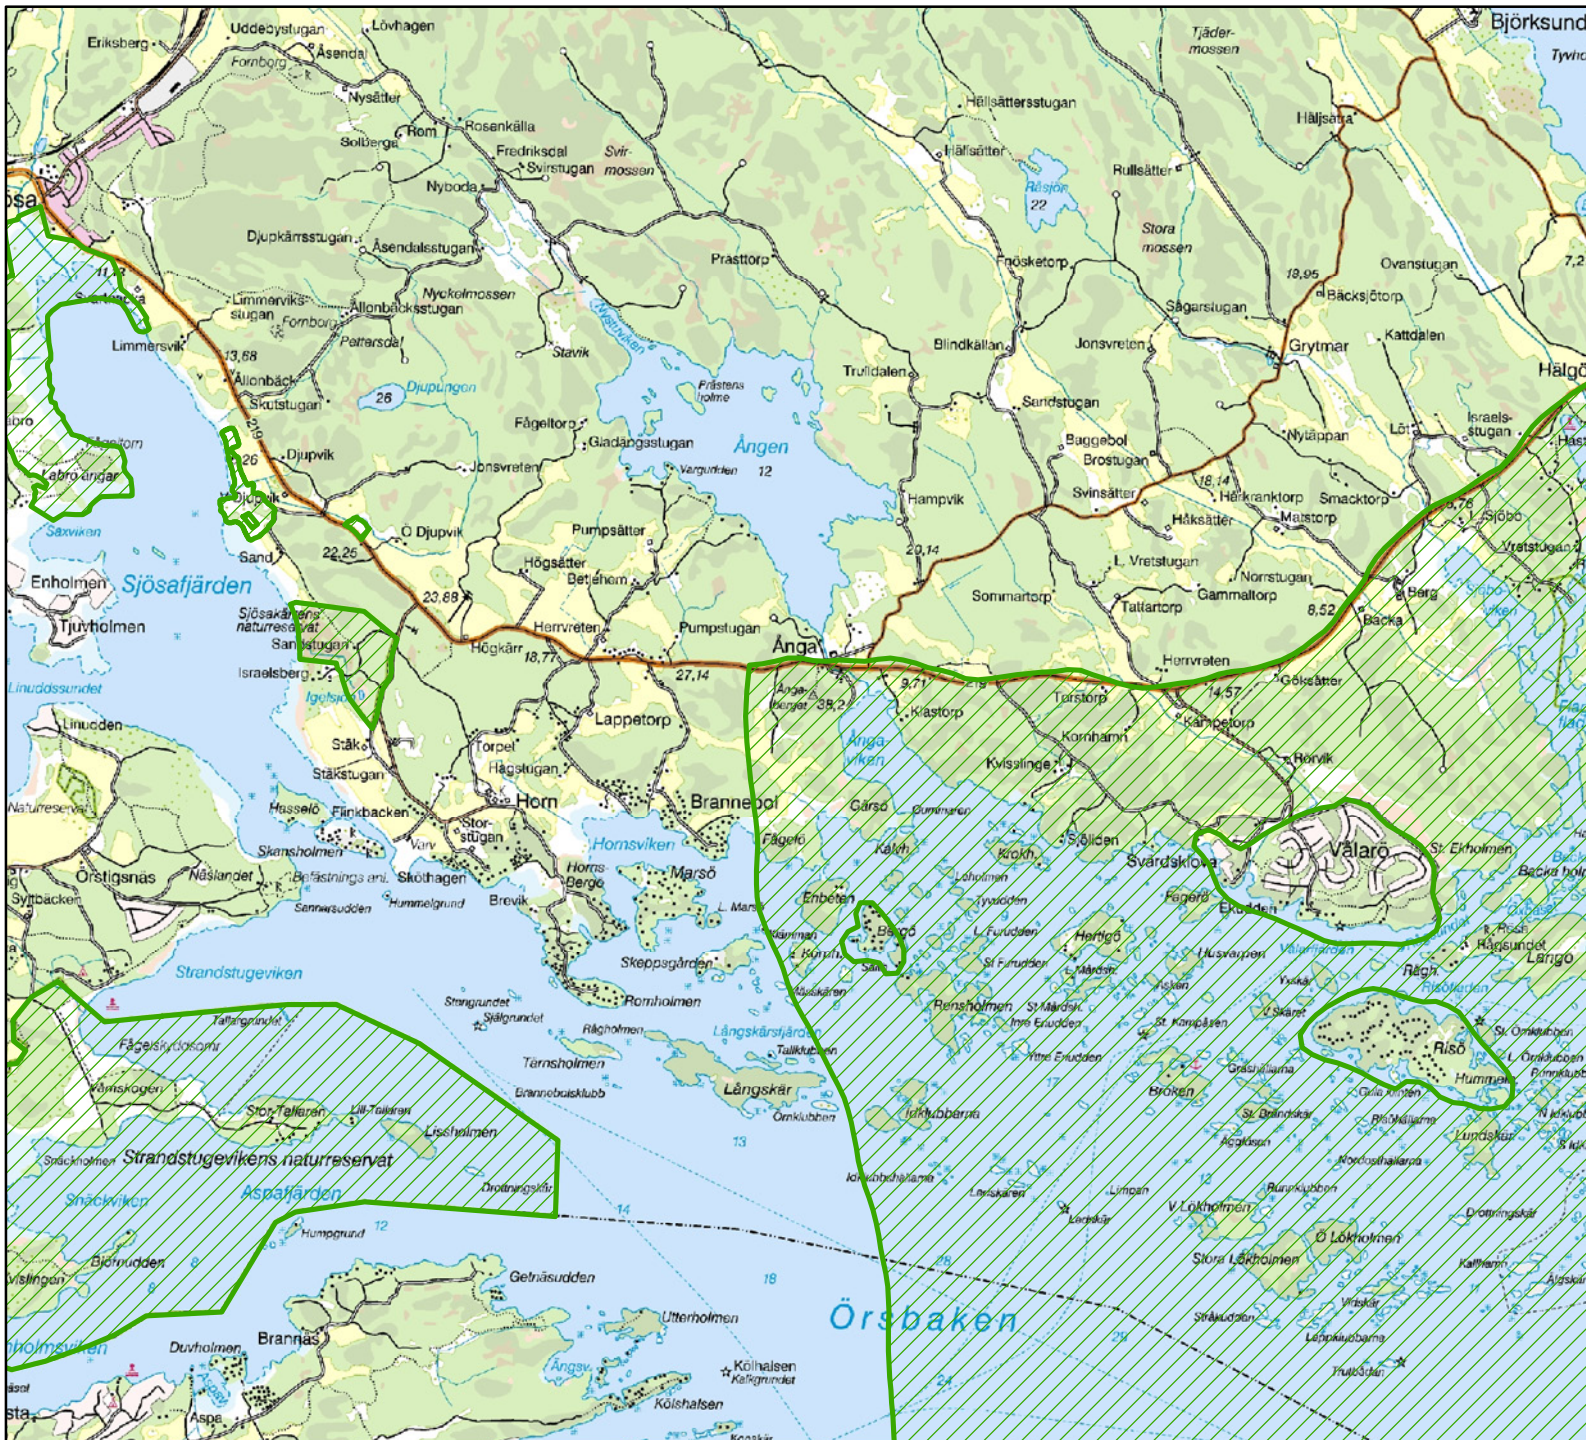

### Teckenförklaring

 Riksintressen för yrkesfisket

Skala 1:60 000

0 1 000 2 000

 Meter

### Teckenförklaring

 Riksintressen för friluftslivet

Skala 1:60 000

0 1 000 2 000

 Meter

### Teckenförklaring

 Regionalt värdefulla omr, naturvårdsprogram

Skala 1:60 000

0 1 000 2 000

 Meter